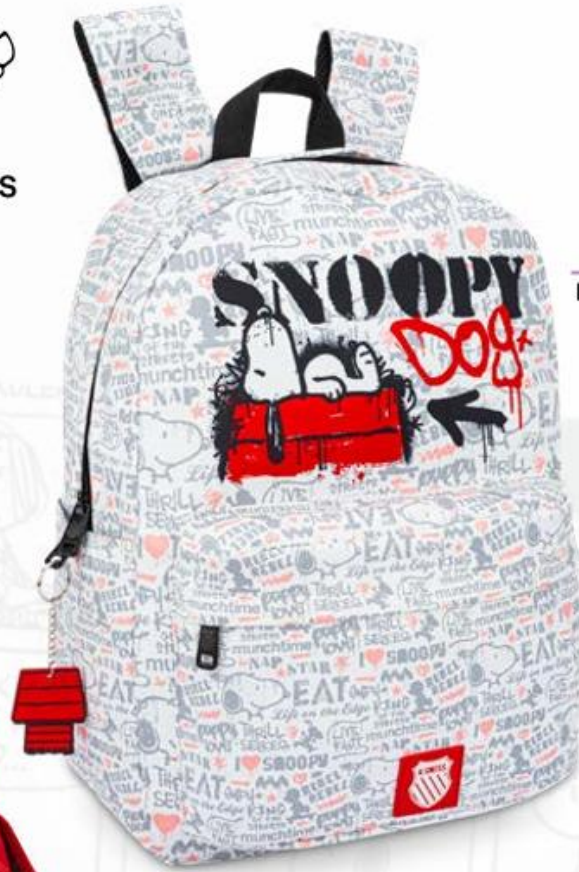

24x25x20 CM

17x19x16 CM

ID 1335455
BACKPACK SET 3 PZAS

SNOOPY
PNT007-SE021A
ROJO

©2026 Peanuts Worldwide LLC
HASTA AGOTAR EXISTENCIAS

64

2 0 2 6
MOCHILAS

ID 1335452
BACKPACK KSWISS
 SNOOPY
 PEAMOROJ
 ROJO
 26x42x10 CM