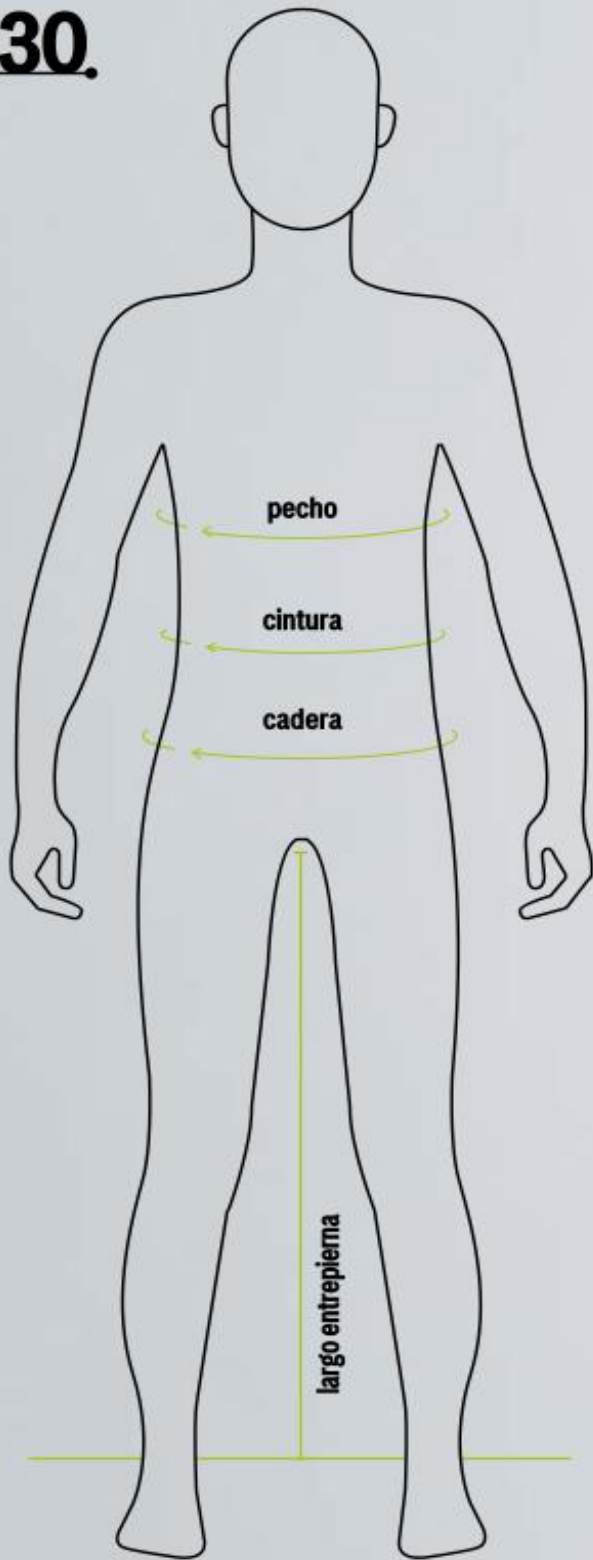

Guía de tallas **CABALLERO**

¿Cómo medir partes altas y bajas?

Para elegir la talla correcta, debes medir tu cuerpo de la siguiente manera.

Prendas altas

TALLA	PECHO	CINTURA
XCH	95 cm	80 cm
CH	100 cm	85 cm
M	106 cm	90 cm
G	110 cm	96 cm
XG	117 cm	102 cm
XXG	124 cm	109 cm

Prendas bajas

TALLA	CINTURA	CADERA	LARGO ENTREPIERNA
28	80 cm	94 cm	76 cm
30	85 cm	99 cm	76 cm
32	90 cm	104 cm	76 cm
34	95 cm	109 cm	76 cm
36	102 cm	116 cm	76 cm
38	109 cm	123 cm	76 cm
40	116 cm	130 cm	76 cm
42	123 cm	137 cm	76 cm

Equivalencias y

¿CÓMO MEDIR?

priceshoes.com

TODOS LOS PRODUCTOS DE ESTE CATÁLOGO ESTÁN SUJETOS A DISPONIBILIDAD Y/O HASTA AGOTAR EXISTENCIAS. LOS COLORES PUEDEN VARIAR DE ACUERDO AL COMPORTAMIENTO DE LA IMPRESIÓN.

"PRICE SHOES", Publicación trimestral, enero 2026. **Editor responsable:** Blanca Araceli González Lazcano. **Número de Certificado de Reserva otorgado por el Instituto Nacional de Derecho de Autor:** 04-2004-021614413000-110. **Número de Certificado de Licitud de Título:** 12315. **Número de Certificado de Licitud de Contenido:** 9878. **Domicilio de la Publicación:** Norte 45 No. 1077, Col. Industrial Vallejo, C.P. 02300, Delegación Azcapotzalco, México, CDMX. **Imprenta:** Grupo Gráfico Romo S.A. de C.V. **Domicilio:** San José de Leones #9, Col. Lázaro Cárdenas, Naucalpan de Juárez, CP 53560, Estado de México. **Distribuido por:** GRUPO EMPRESARIAL S.J. S.A. DE C.V. **Domicilio:** Poniente 150 #660-C Col. Industrial Vallejo, Delegación Azcapotzalco, C.P. 02300, México, CDMX.