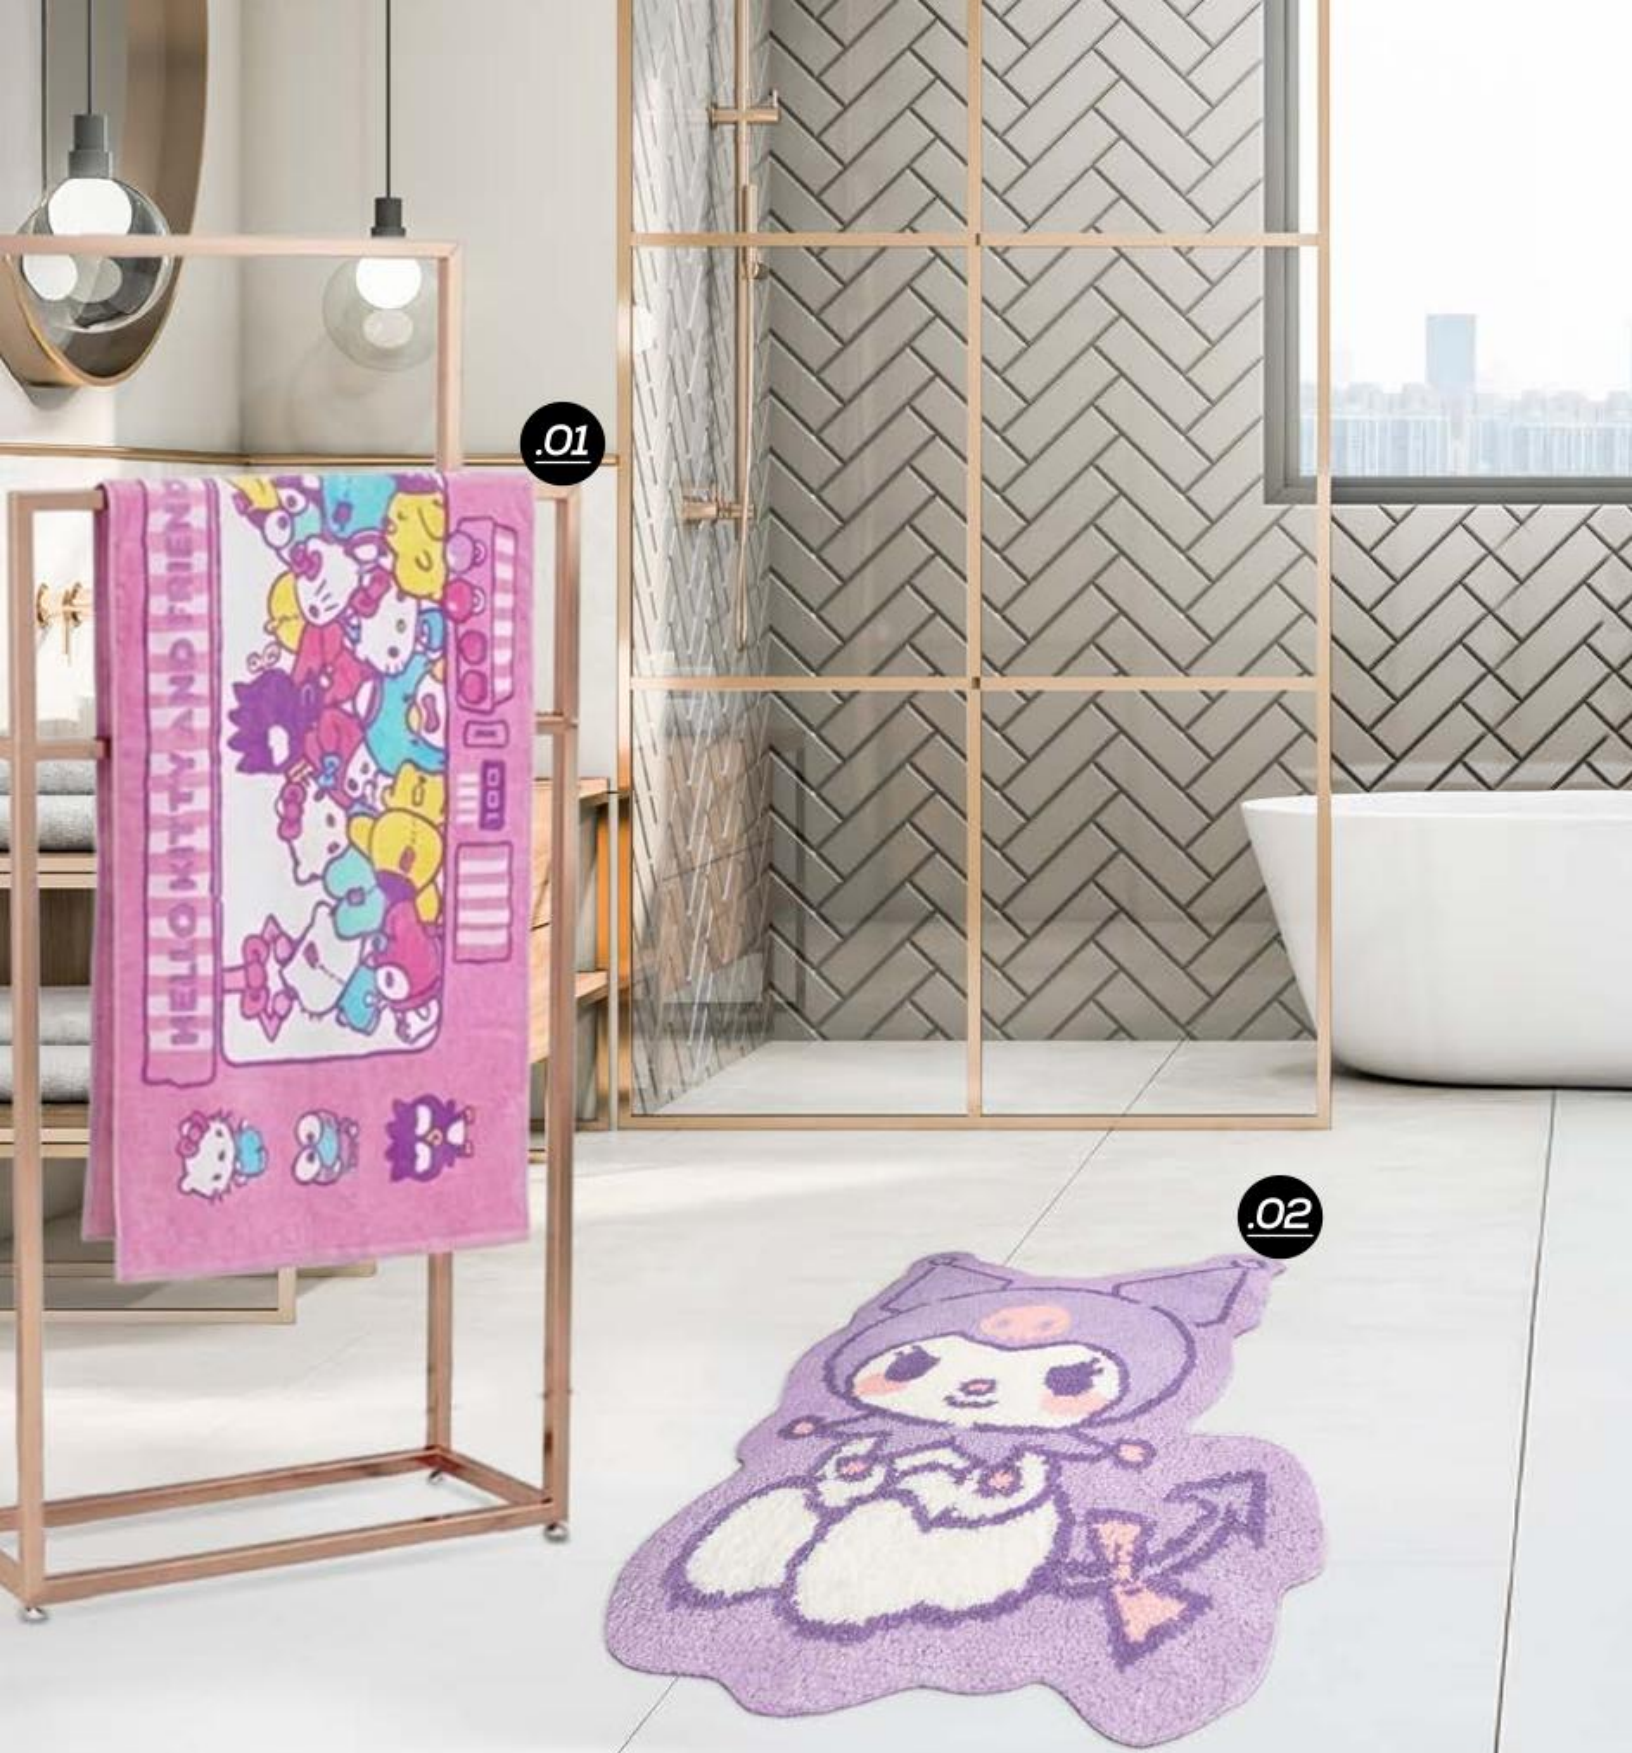

©Disney

.01

1.Cortina de Duoha  
id **1269494**  
\_mod **CT01**  
Cinnamoroll  
color: multicolor  
180 x 180 cm aprox.

.02

2.Toalla  
id **1269496**  
\_mod **TB01**  
Cinnamoroll  
color: multicolor  
70 x 140 cm aprox.