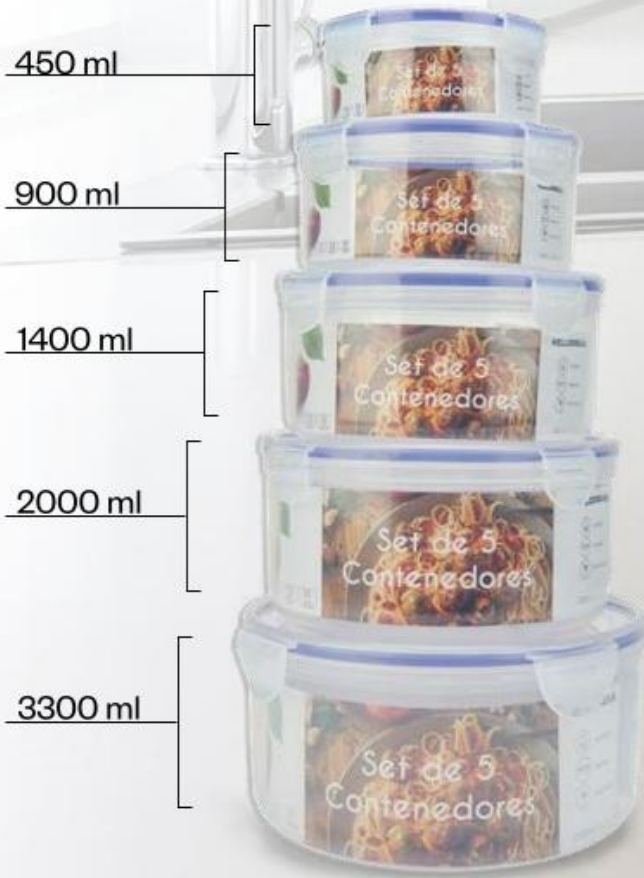

# MEDIDAS

de tus contenedores favoritos

id **1080417**  
\_mod **6065**

id **1080416**  
\_mod **6105**

id **1080419**  
\_mod **6713**

.01

set **5**  
**PIEZAS**

1.Contenedor  
de Alimentos  
\_id **1080416**  
\_mod **6105**  
**HelloDream®**  
color: multicolor  
300 ml,  
600 ml,  
1200 ml,  
2000 ml,  
3000 ml

+ aptos para  
**MICROONDAS**

+ herméticos y  
**ANTIDERRAMES**

set **5**  
**PIEZAS**

1.Contenedor  
de Alimentos

id **1080417**

mod **6065**

**HelloDream®**

color: multicolor