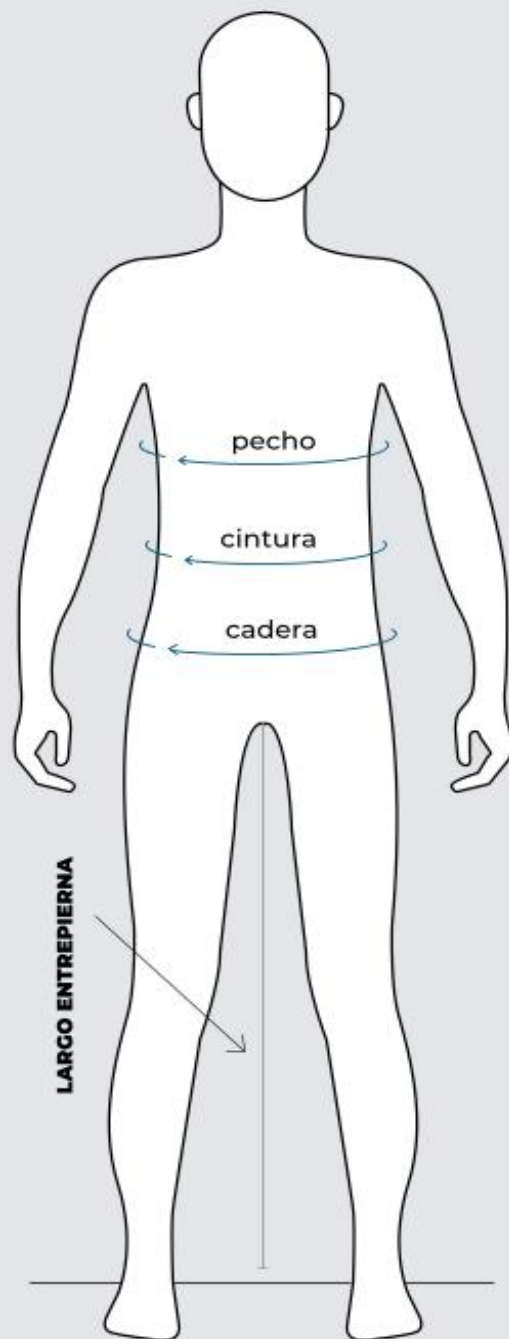

# VERANO 26 GUÍA DE TALLAS

## DAMA PRENDAS BAJAS

CINTURA	CINTURA (CM)	CADERA (CM)
26	69	91.5
27	72	94
28	74	96.5
29	77	99
30	79	101
31	83	105
32	87	109

## DAMA PRENDAS ALTAS

TALLA	PECHO (CM)	CINTURA (CM)	CADERA (CM)
CH	89	71	97
M	94	76	102
G	100	83	108
XG	108	90	116

## HOMBRE PRENDAS BAJAS

TALLA	CINTURA (CM)	CADERA (CM)	MUSLO (CM)
28	72.3 - 73.6	86.2 - 87.5	53.75 - 55
29	74.9 - 76.2	88.7 - 90	55 - 56.25
30	77.4 - 78.7	91.2 - 92.5	56.25 - 57.5
31	80 - 81.2	93.7 - 95	57.5 - 58.75
32	82.5 - 83.8	96.2 - 97.5	58.75 - 60
33	85 - 86.3	98.7 - 100	57.5 - 61.25
34	87.6 - 88.9	101 - 102.5	60 - 62.5
35	90.1 - 91.4	103 - 105	62.5 - 65
36	92.7 - 95.2	106 - 108.7	65 - 67.5
38	97.7 - 100	111 - 113.7	67.5 - 70