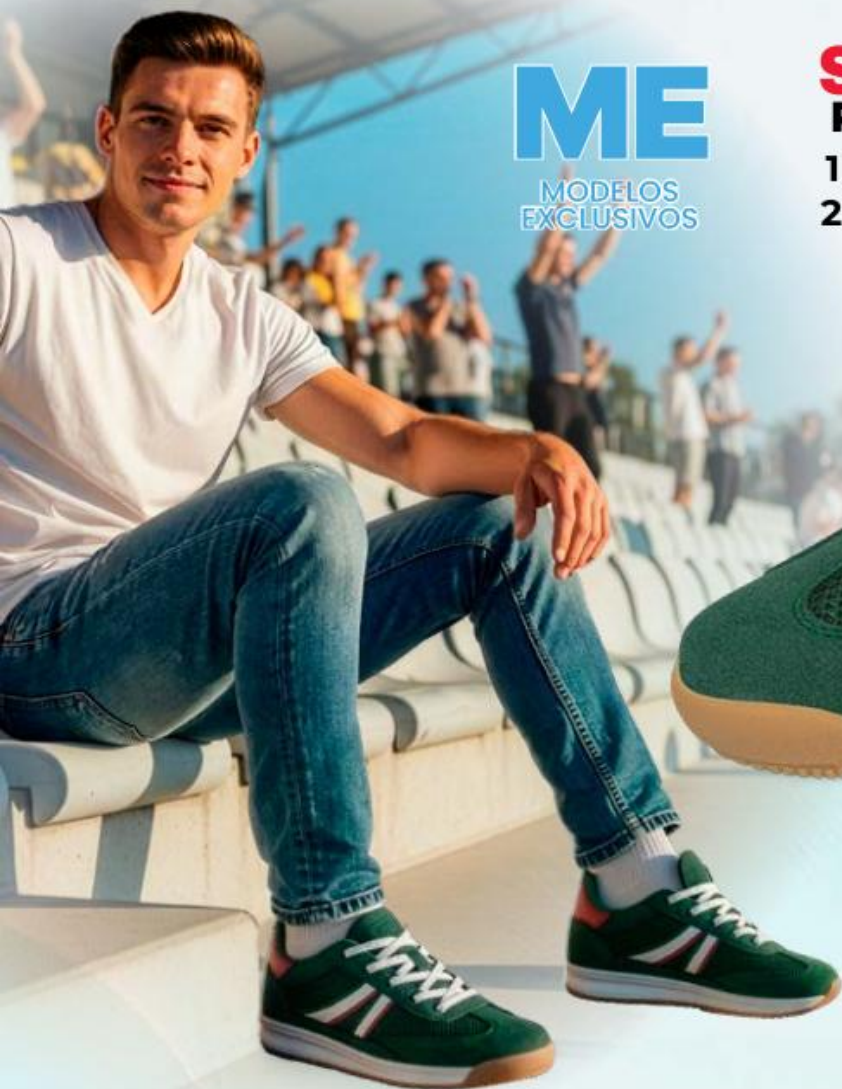

NEXT & CO®

ME

MODELOS EXCLUSIVOS

SÚPER PAQUETE

1 X $699.00

2 X $999.00

ID 1311275**

NEXT & CO® • NXT-2139

color: verde/blanco/rojo
tallas: 25-28.5

ID 1311274**

NEXT & CO® • NXT-2139

Color: Negro
Tallas: 25-28.5