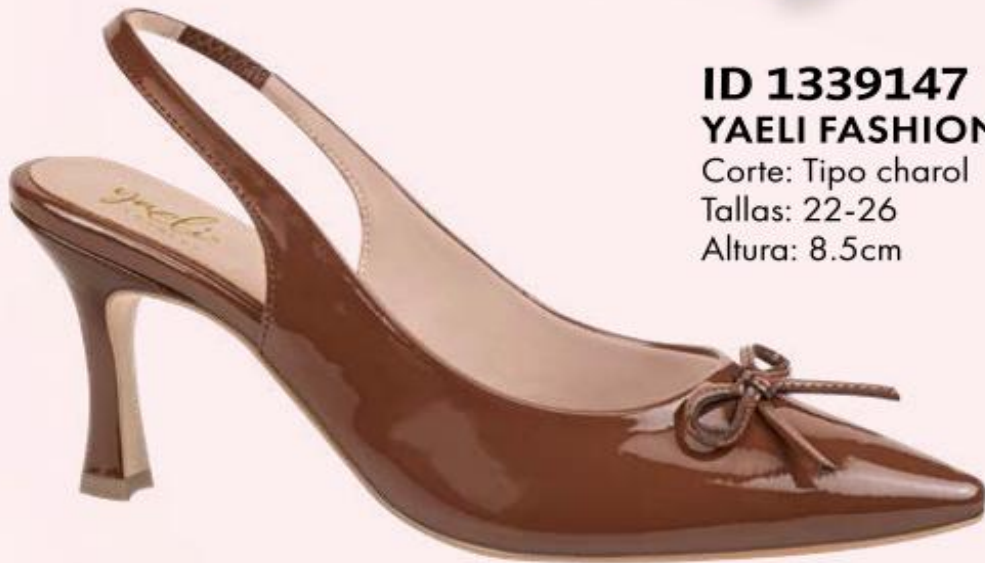

ID 1339147
Yaeli FASHION® 409

Corte: Tipo charol

Tallas: 22-26

Altura: 8.5cm