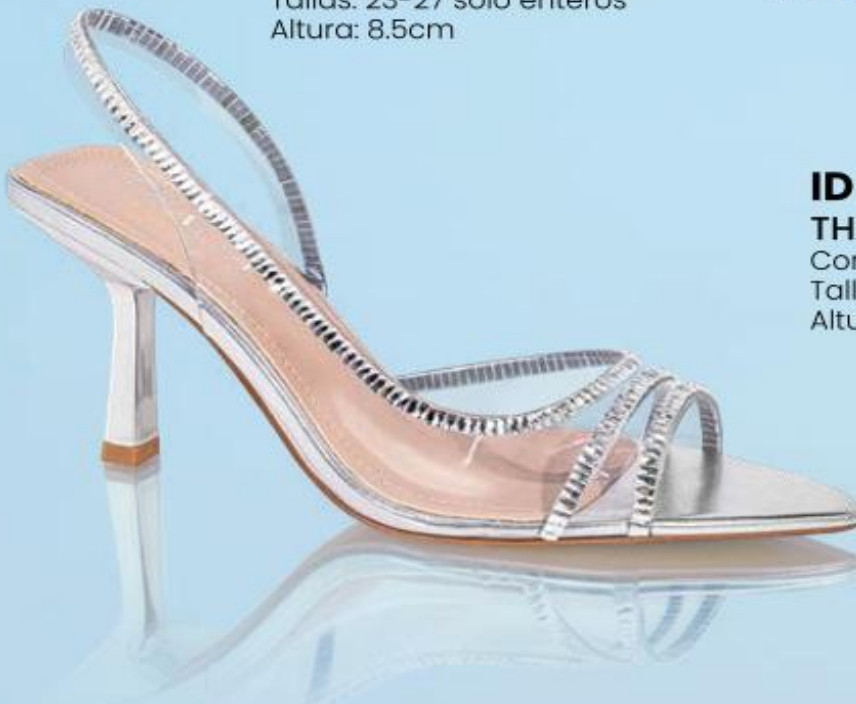

THALIA
S O D I

glam

ID 1262131

THALIA SODI™ TH-7138

Corte: Sint. mica c/pedrería
Tallas: 23-27 sólo enteros
Altura: 8.5cm

Mira el
video

ID 1189893

THALIA SODI™ TH-2713

Corte: Sint. mica c/pedrería
Tallas: 22-27 sólo enteros
Altura: 8.5cm