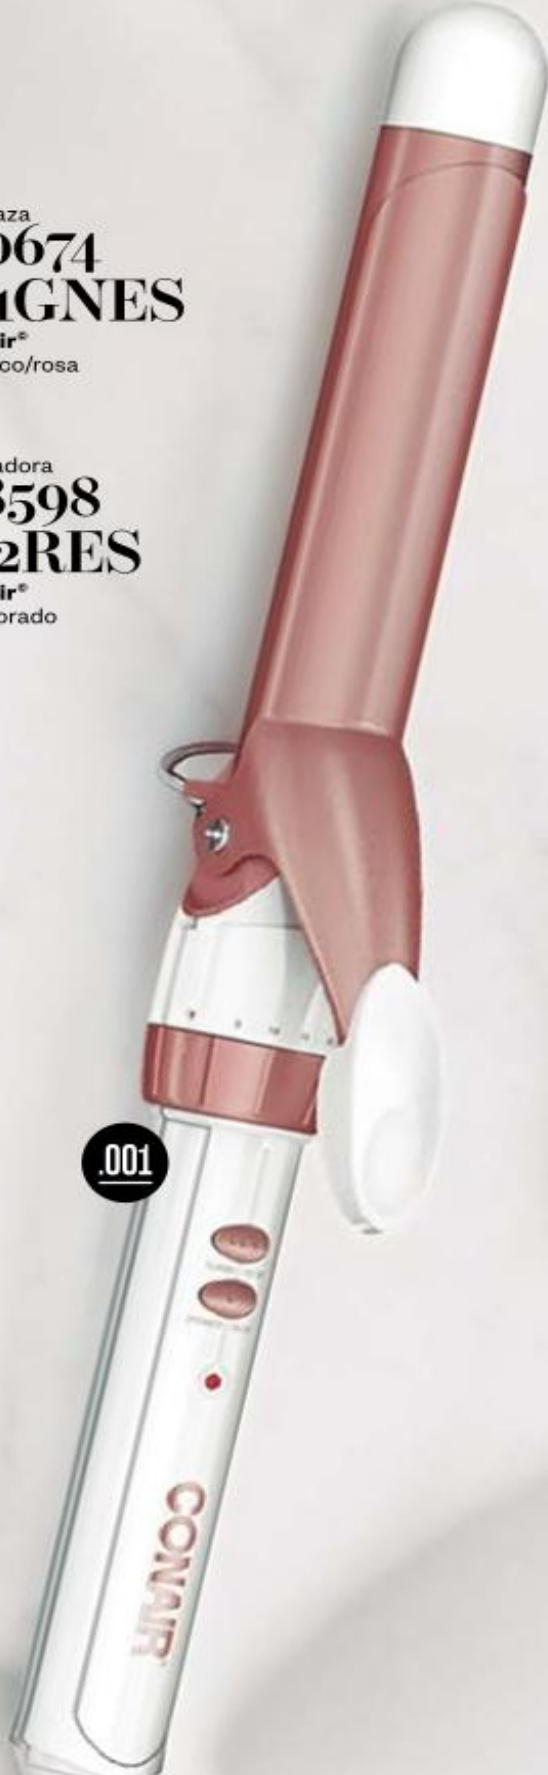

1. Tenaza
id 1340674
mod CD701GNES
Conair®
color: blanco/rosa

2. Alaciadora
id 1158598
mod CS22RES
Conair®
color: morado

CONAIR®

.001

.002

348

ACCESORIOS PRIMAVERA VERANO

349