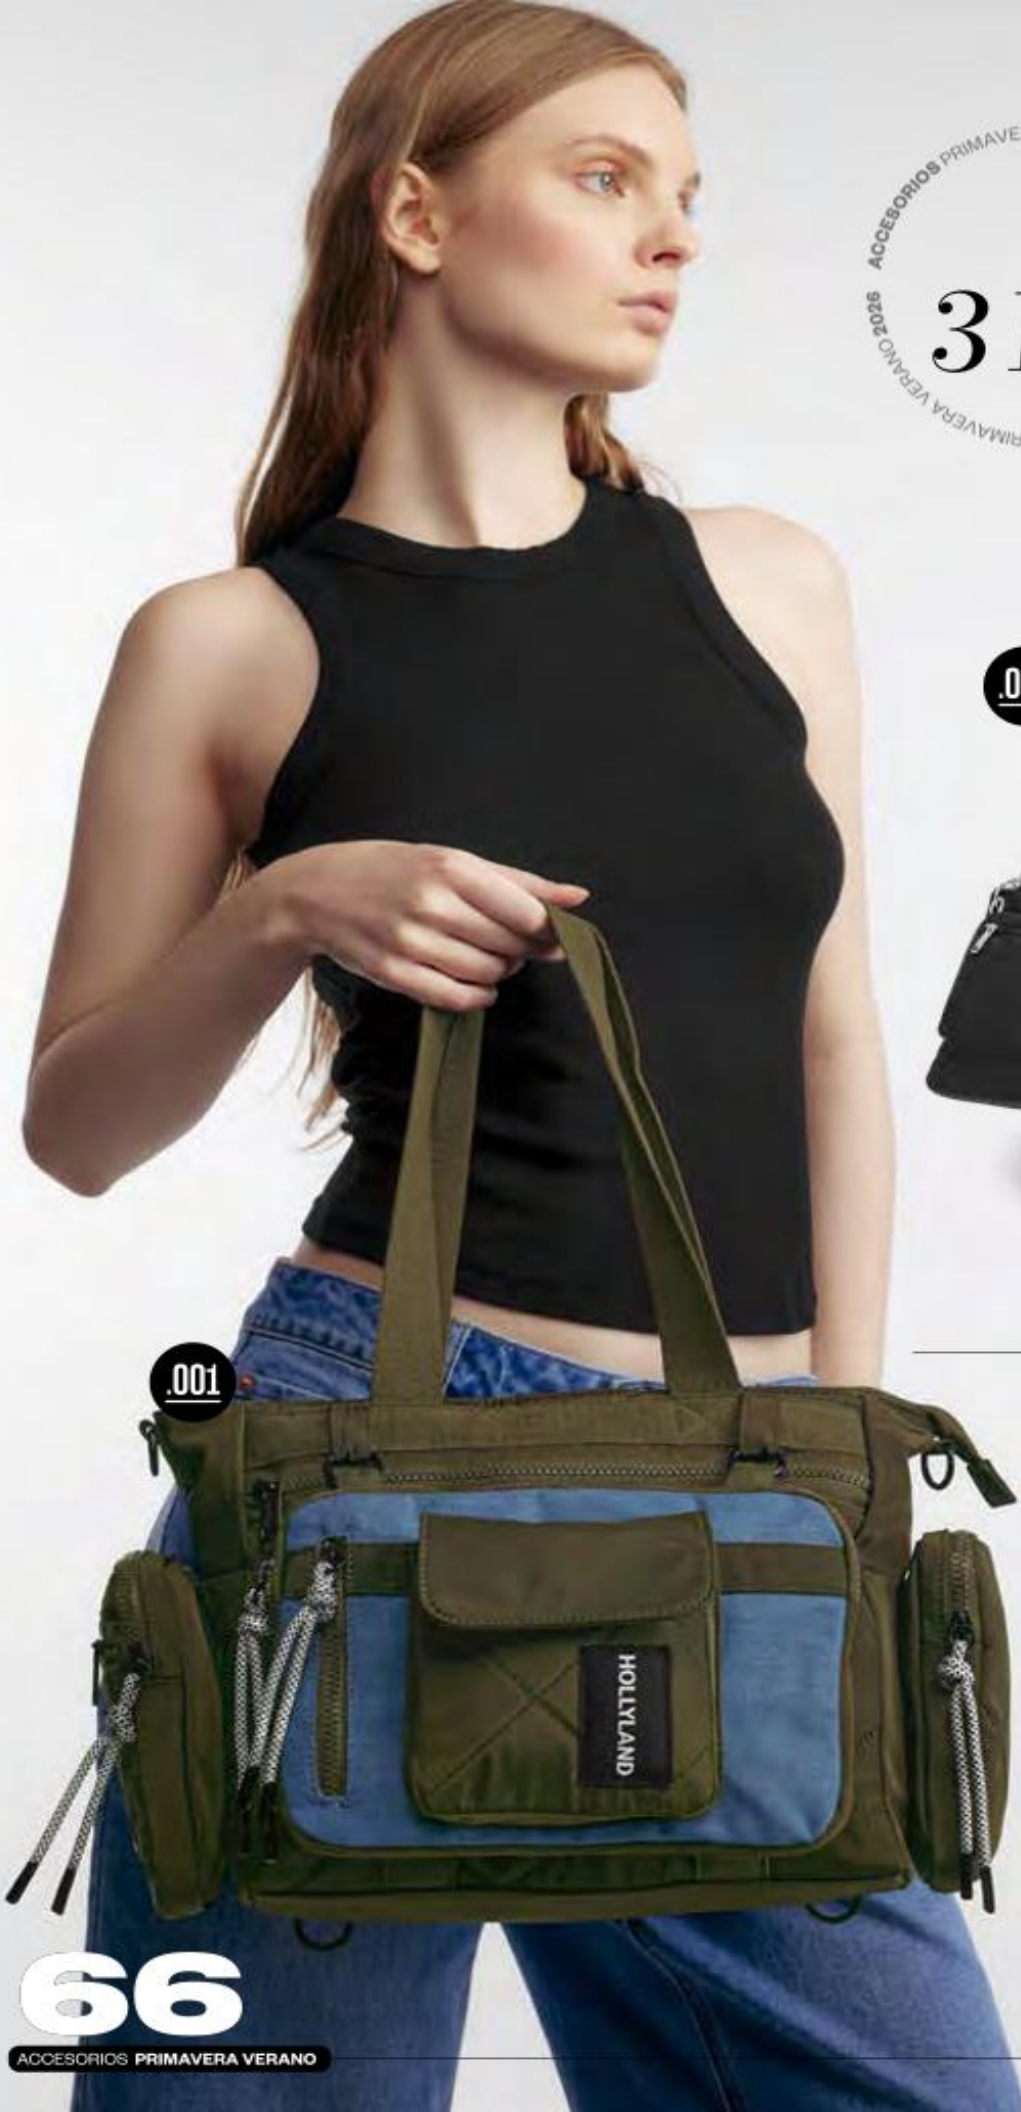

ACCESORIOS PRIMAVERA VERANO 2026

bolsas 3 EN 1

correa
+
AJUSTABLE

1.Bolsa Tote
_id **1267924**
_mod **4665**
Holly Land®
color: verde
38 x 26 cm aprox.

2.Backpack
_id **1267970**
_mod **4662**
Holly Land®
color: negro
29,5 x 31 cm aprox.

66

ACCESORIOS PRIMAVERA VERANO