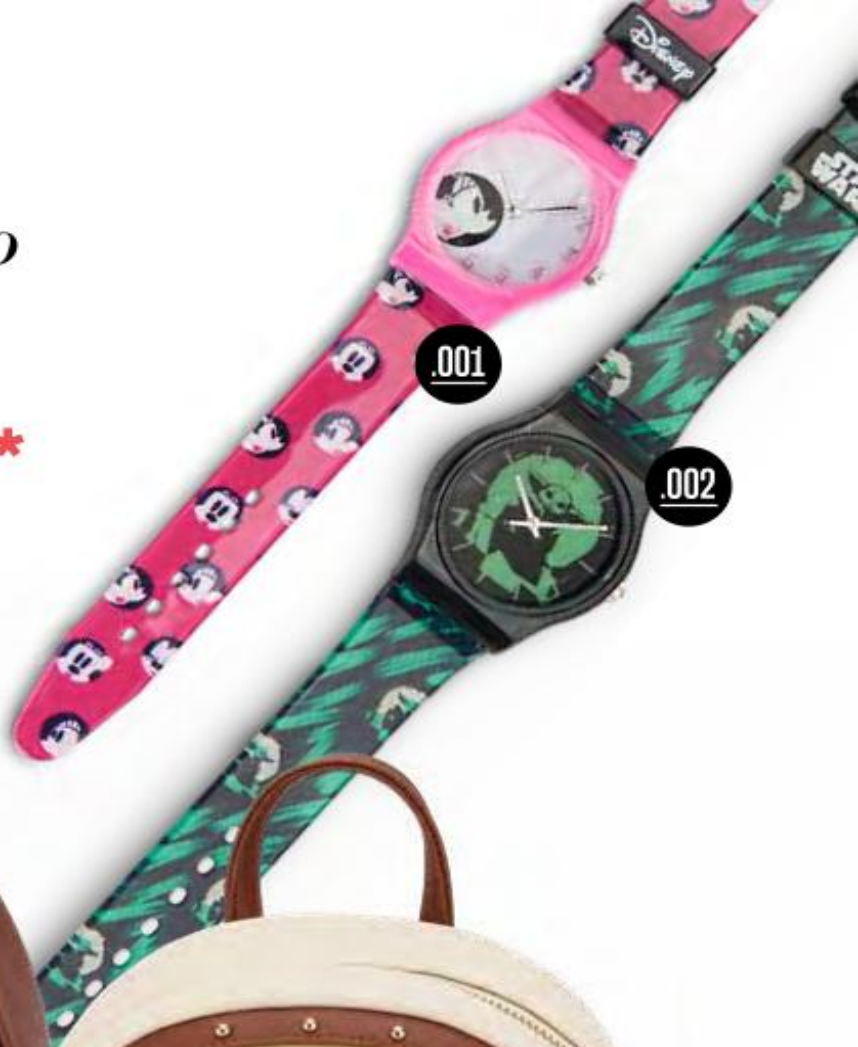

**Y LLÉVATE
+ UN RELOJ**
\$69.00**

***MODELOS PARTICIPANTES:** 1258860 (mod W135), 1283960 (mod BP13), 1283930 (MD02), 1284277 (mod BP10), 1283931 (mod MD03), 1283932 (mod MD04), 1284282 (mod DBP6), 1286426 (mod DBP3), 1284278 (mod BP12), 1283929 (mod MD01), 1283966 (mod DBP2), 1283982 (mod DBP7), 1283967 (mod BP11), 1283968 (mod DBP1), 1283988 (mod DBA), 1284225 (mod DBT1), 1284226 (mod SP62), 1284241 (mod MP62), 1284242 (mod LP61), 1284250 (mod MP63), 1284251 (mod MP64), 1283922 (mod DP02), 1284276 (mod DBP8), 1286427 (mod DBP3).