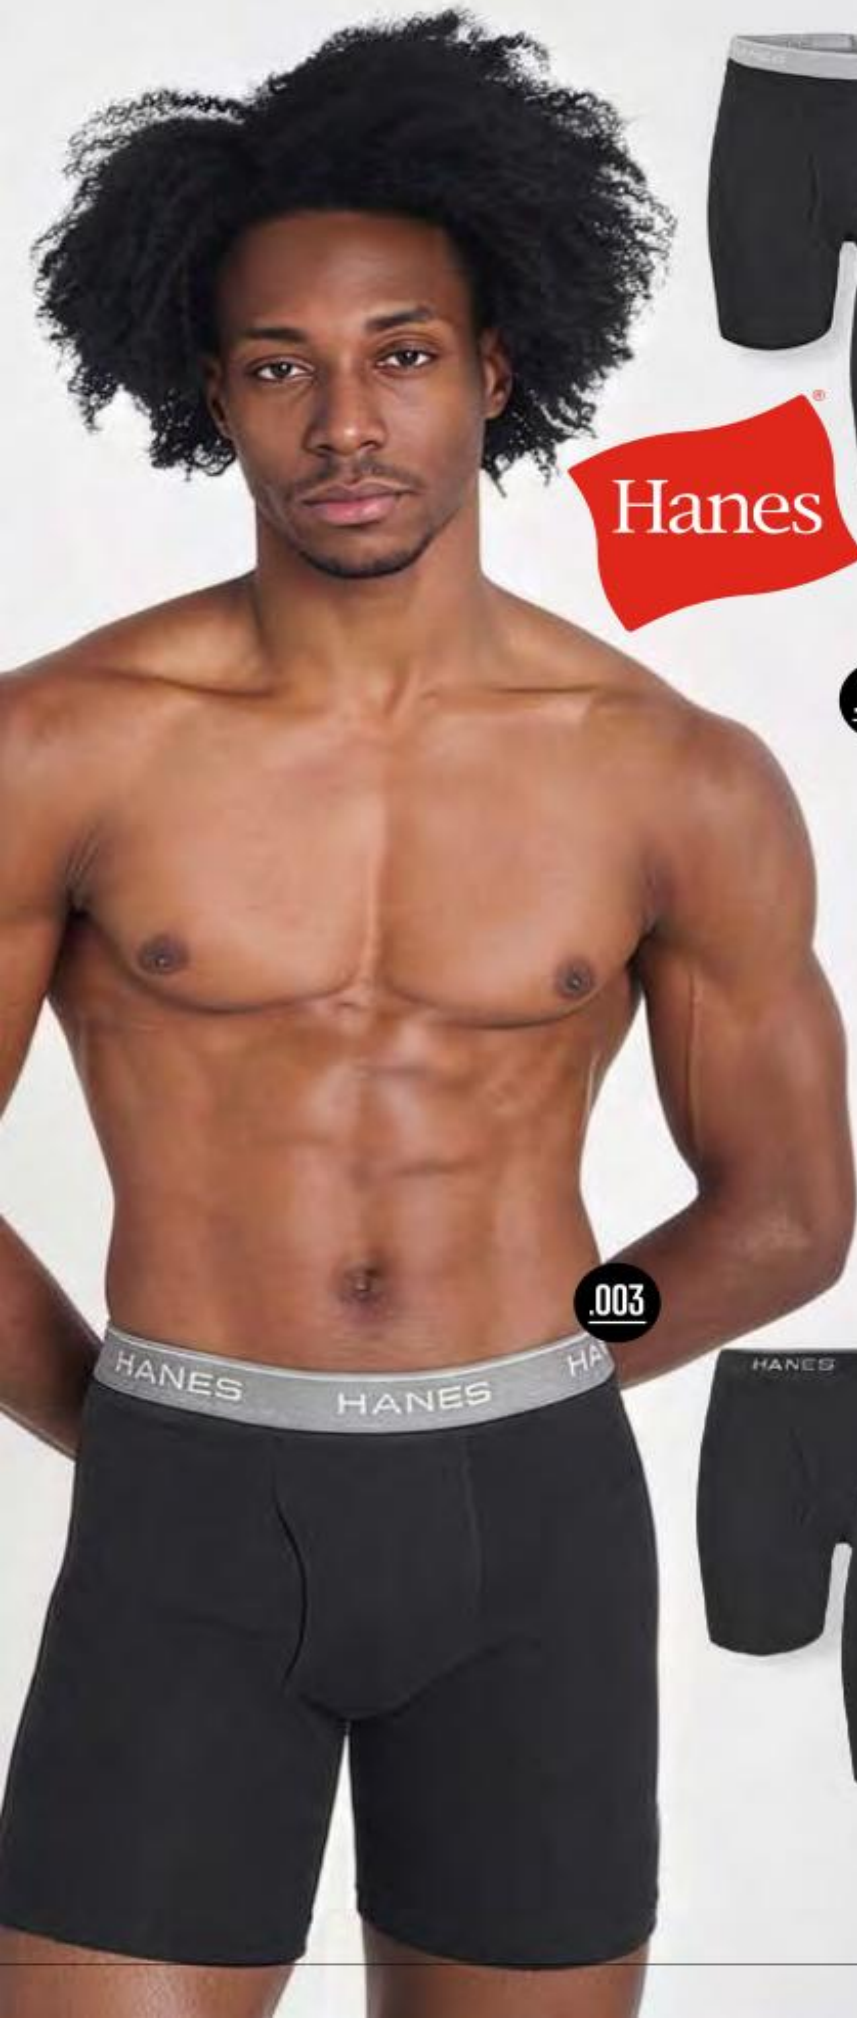

231

.003

**set 3
PZAS.**
ACCESORIOS PRIMAVERA VERANO 2026
3.Bóxer Largo
id **1286397**
_mod **9W17**
Hanesbrand®
color: negro
Tallas: CH, M, G y XG