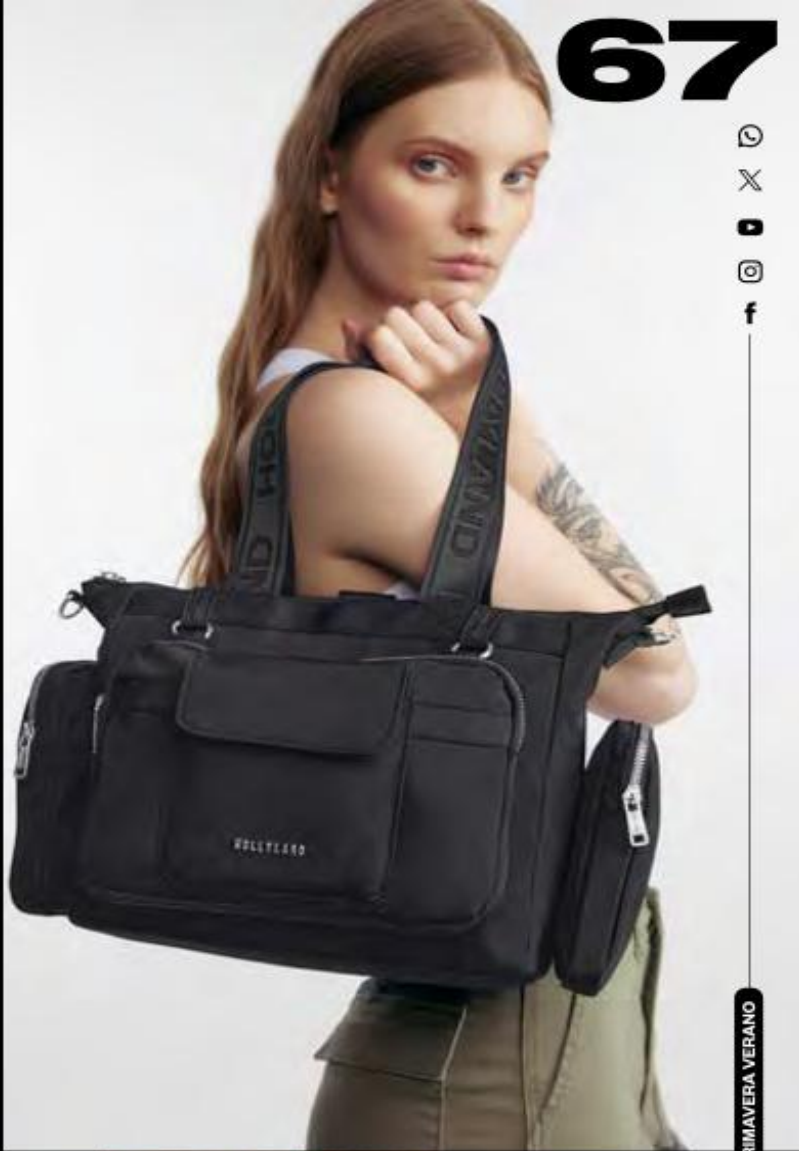

ACCESORIOS PRIMAVERA VERANO