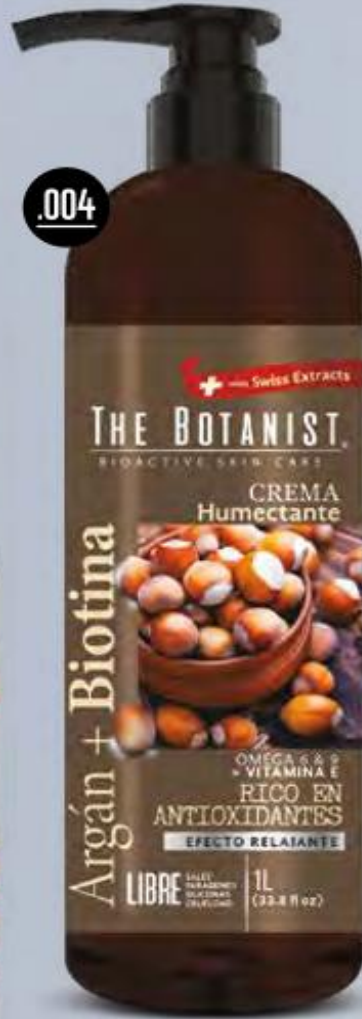

3.Shampoo
id **1002859**

_mod **1854**

Blumen*
color: único
Argán + Biotina 1L

4.Crema
id **1002857**

_mod **1162**

Blumen*
color: único
Argán + Biotina 1L

ACCESORIOS PRIMAVERA VERANO 2026
más
BELLA
ACCESORIOS PRIMAVERA VERANO 2026