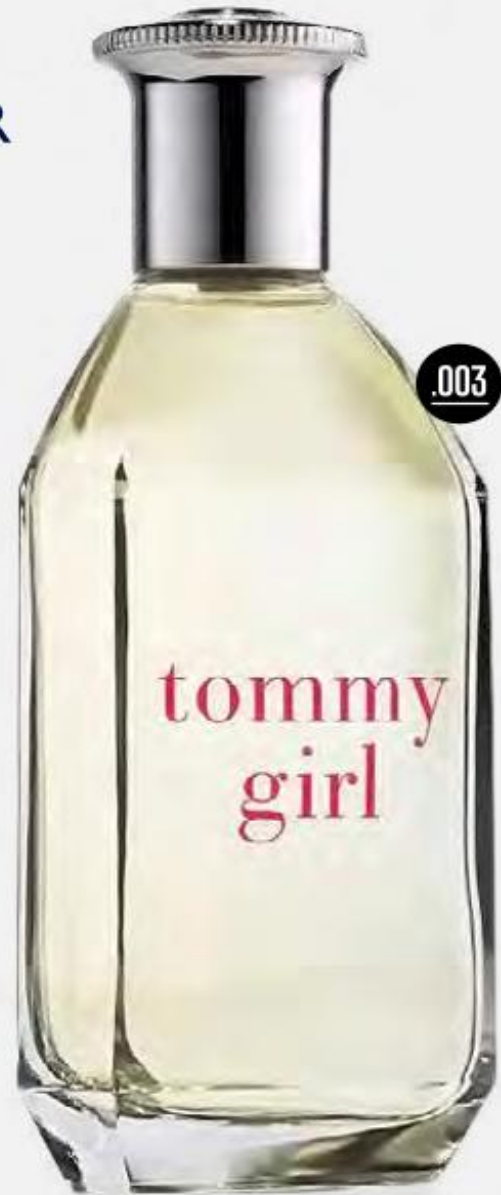

- hoja verde
- dulce
- floral
- afrutado
- citrico
- amaderado
- avainillado
- fresco
- cálido especiado
- aromático

TOMMY HILFIGER

perfumes **100%**
ORIGINALES
ACCESORIOS PRIMAVERA VERANO 2026

3. Tommy Girl Dama
id **1029811**
_mod **223P**
Tommy Hilfiger®
100 ml

4. Tommy Hilfiger Caballero
id **1043467**
_mod **2692**
Tommy Hilfiger®
100 ml