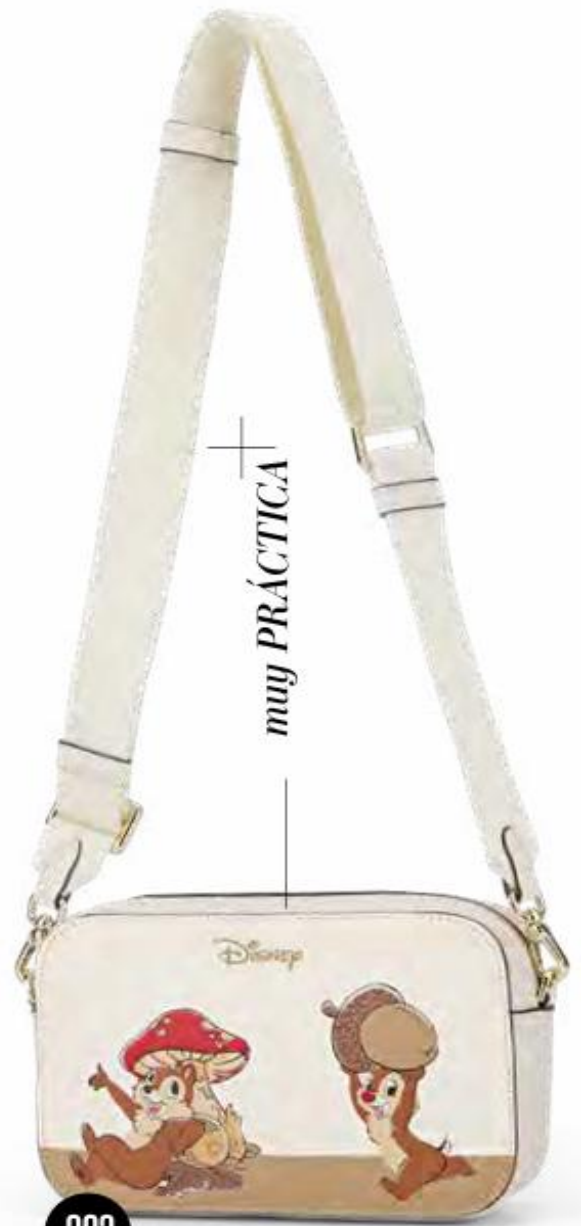

3.Backpack
id **1284277**
_mod **BP10**
Stitch
color: azul/rosa
25 x 25 cm aprox.

+ bolsillo **FRONTAL**

4.Backpack
id **1258018**
mod **W130**
Stitch
color: azul
25 x 25 cm aprox.

.004

1. Bolsa Crossbody
id **1284229**
_mod **CP61**
Disney
color: beige
29 x 22 cm aprox.