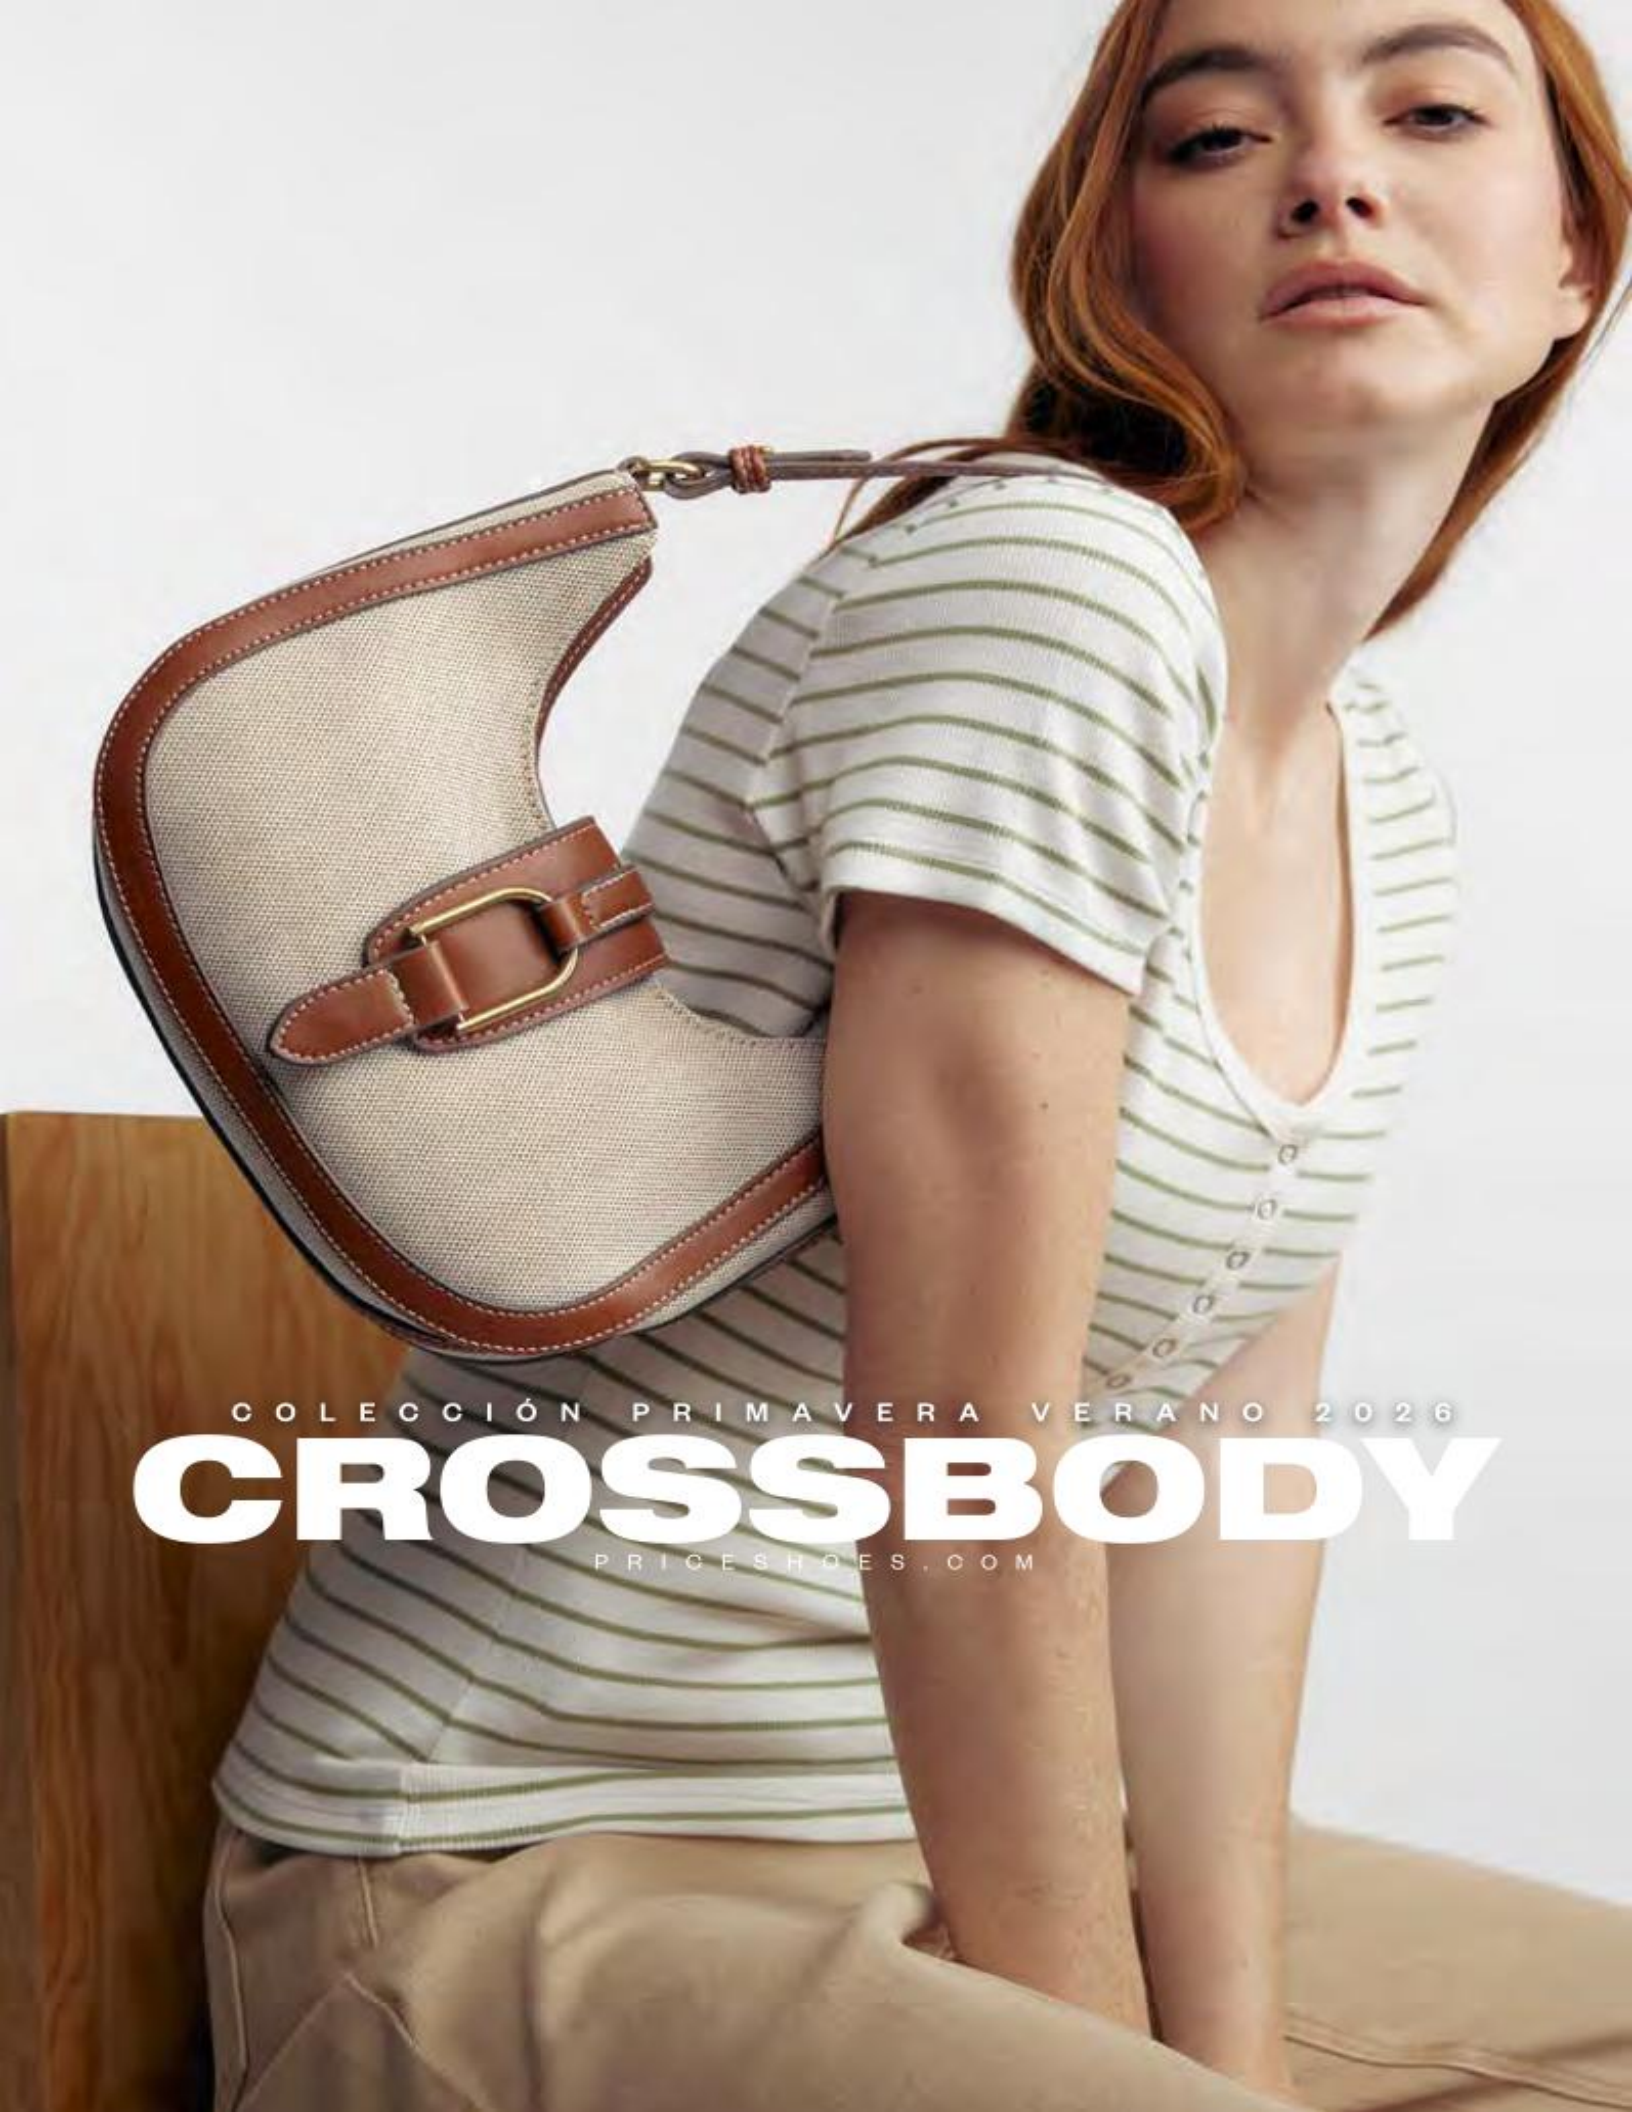

COLECCIÓN PRIMAVERA VERANO 2026

CROSSBODY

PRICESHOES.COM