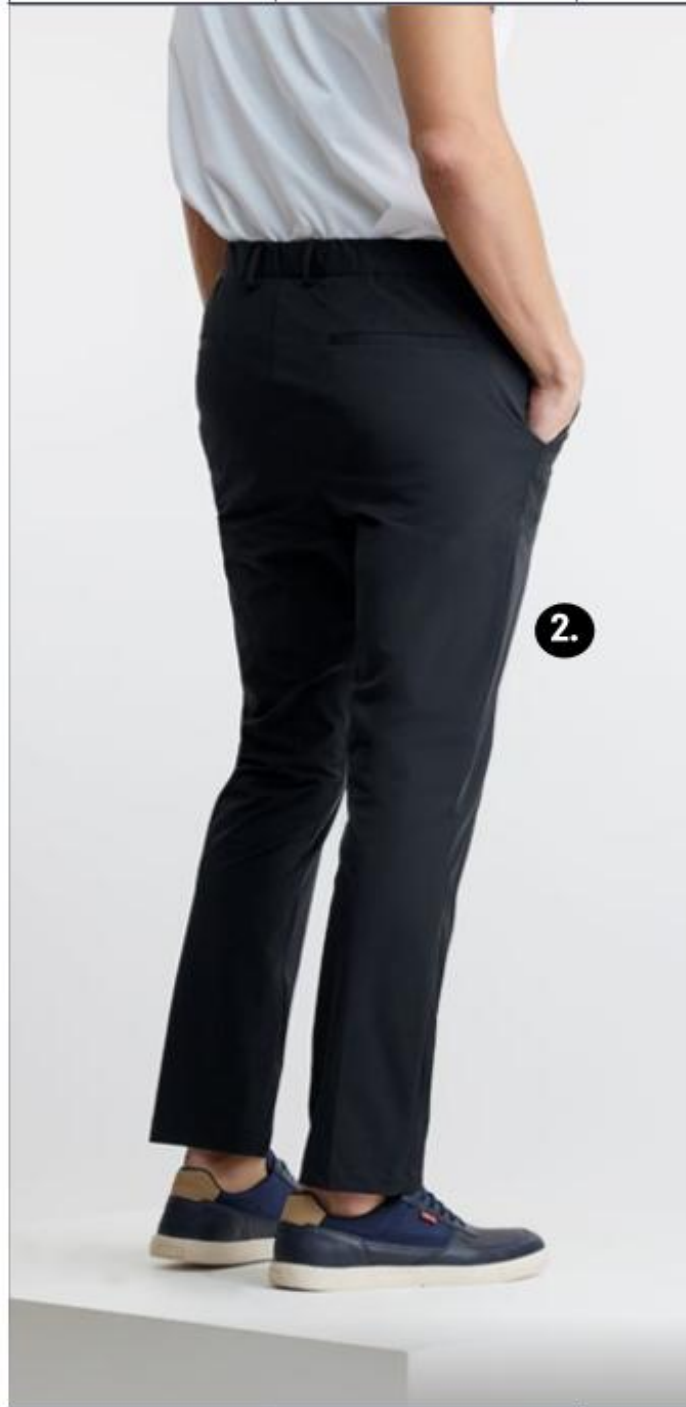

• zapatos • ID 1092119

2. D.E.E.P SELECTION® PRICESHOES.COM		MOD 2468
ID 1119960		
PANTALÓN.	Composición: 85% poliamida, 15% elastano Cintura regular. Corte: tubo	Tallas: 28 30 32 34 36 38
Color: Marino		