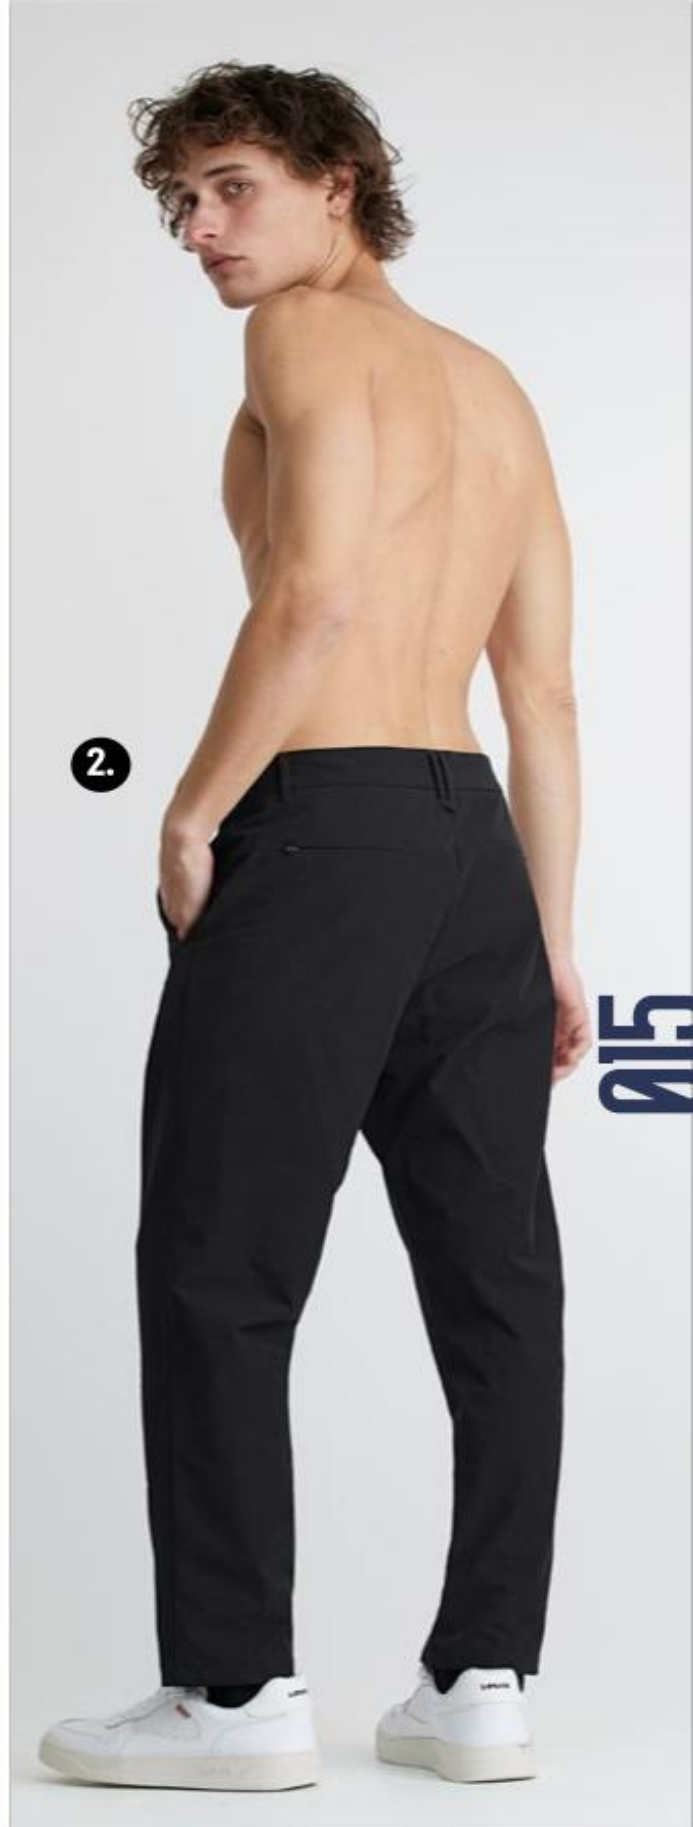

MOD PTO2 ID 1127927	Composición: 92% poliamida, 8% elastano. Pretina: cintura regular. Corte: slim	PANTALÓN Color: Negro	Tallas: 28 30 32 34 36 38 40
	2. D.E.E.P SELECTION® PRICESHOES.COM		

FÁCIL
de planchar