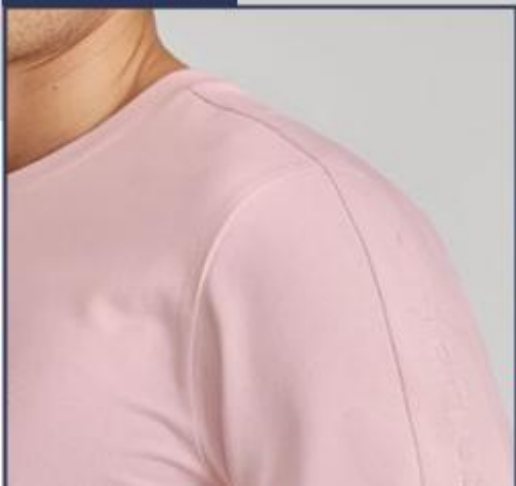

_b beige • ID 1132450

• tenis • ID 1104532

PANTALÓN
D.E.P. SELECTION®
MOD 8390 I

a.

+ detalles

1.NEXT & CO® PRICESHOES.COM		MOD 2021
ID 1133432		
PLAYERA	Composición: 66% algodón, 27% poliéster, 7% viscosa	Tallas: xch ch m g xg xxg
Color: Verde		