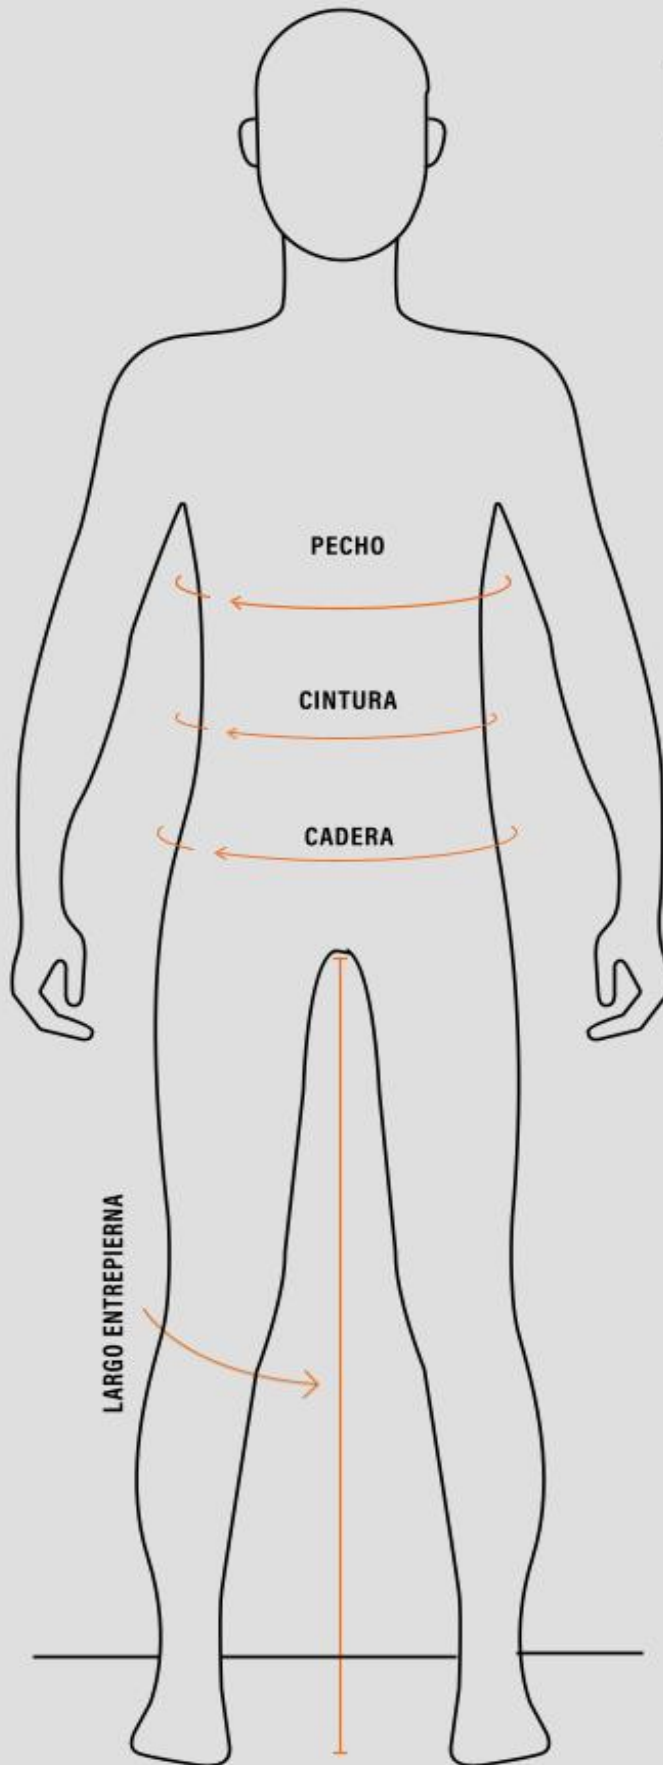

composición:
64% algodón, 31% poliéster,
3% viscosa, 2% elastano

Pretina: cintura
regular
Corte: skinny

105

EQUIVALENCIAS Y ¿CÓMO MEDIR?

Para elegir la talla correcta,
debes medir tu cuerpo de la
siguiente manera: