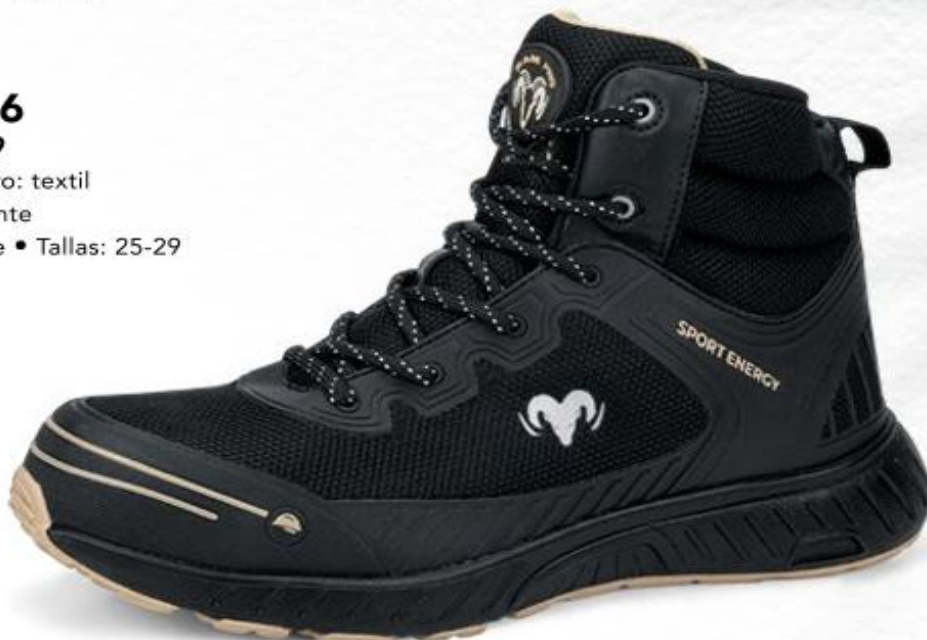

ID 1094846

RAM PRO • 619

Corte: textil • Forro: textil

Suela: antiderrapante

Color: negro/beige • Tallas: 25-29

SWISSBRAND

Travel in Luxury

DOBLE DENSIDAD

ANTIDERRAPANTES

**CALZADO
DIELECTRICO
CON CASCO**