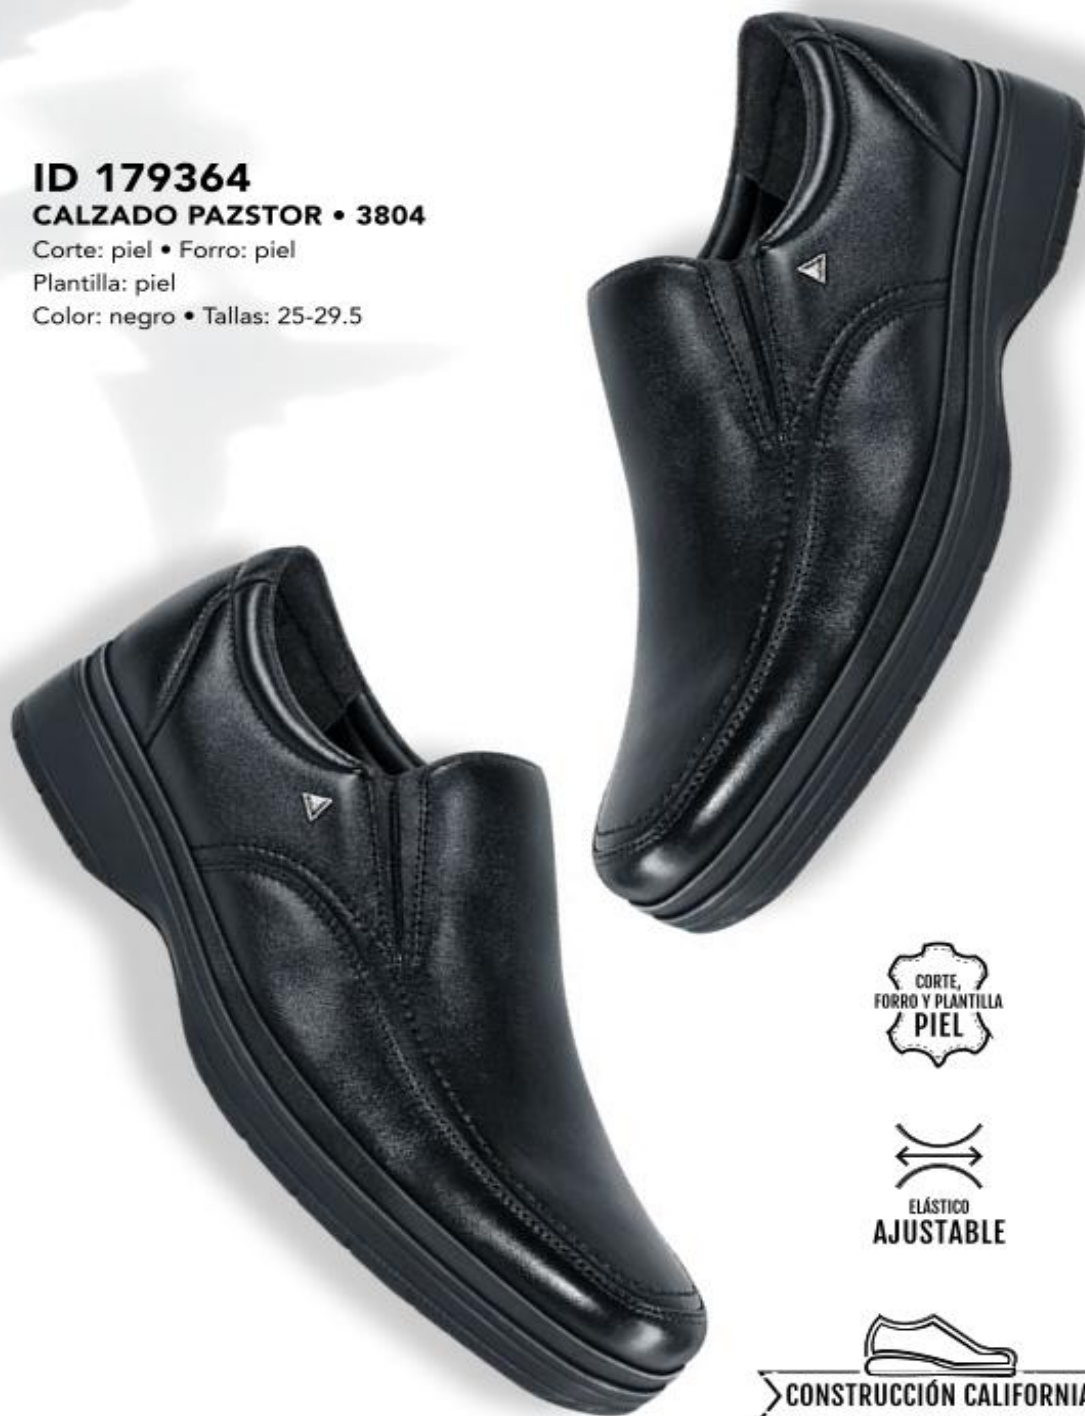

ID 179364

CALZADO PAZSTOR • 3804

Corte: piel • Forro: piel

Plantilla: piel

Color: negro • Tallas: 25-29.5

Corte y plantilla acojinada, calzado muy suave, flexible y ultra cómodo.

Know your way and make it
meaningful